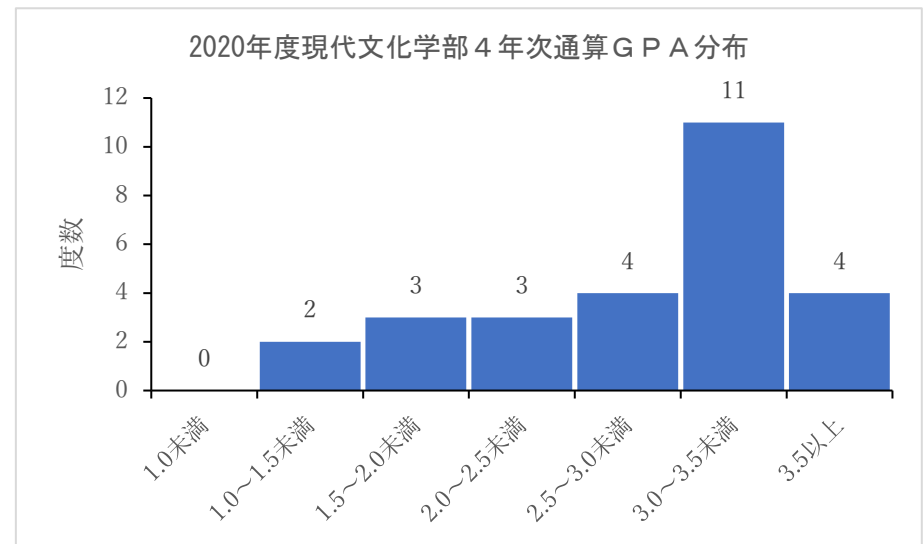

2020年度学部学科別通算 GPA 分布（現代文化学部）

2020年度学部別通算 GPA 分布（看護学部）