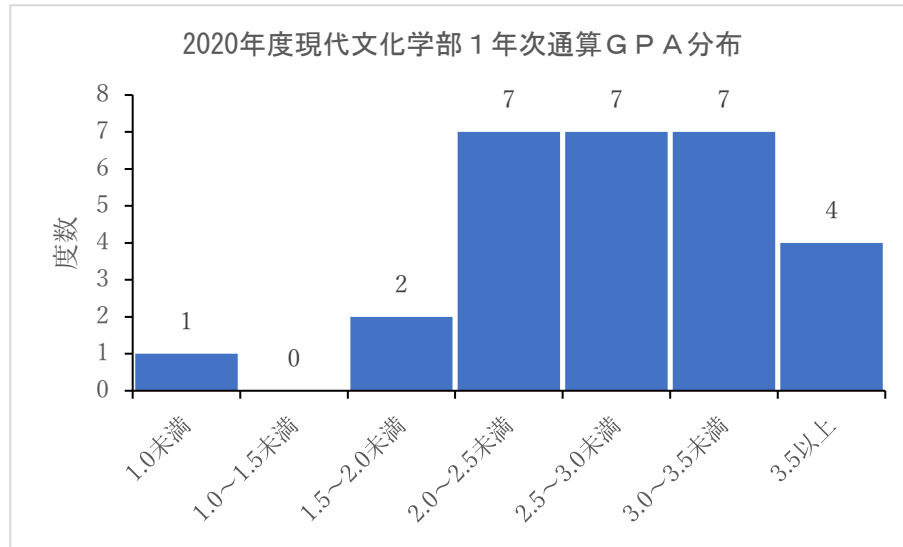

2020年度学部学科別通算 GPA 分布（現代文化学部）

2020年度学部別通算 GPA 分布（看護学部）