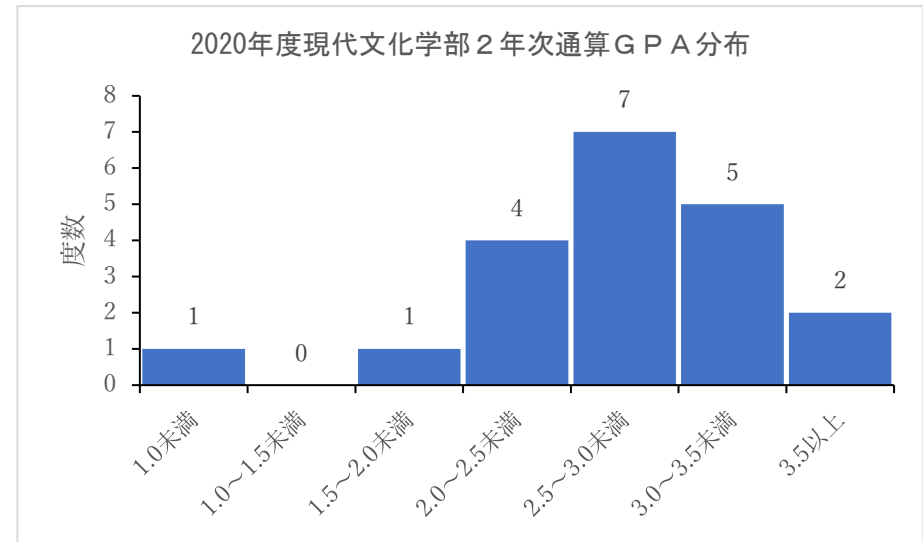

2020年度学部学科別通算 GPA 分布（現代文化学部）

2020年度学部別通算 GPA 分布（看護学部）