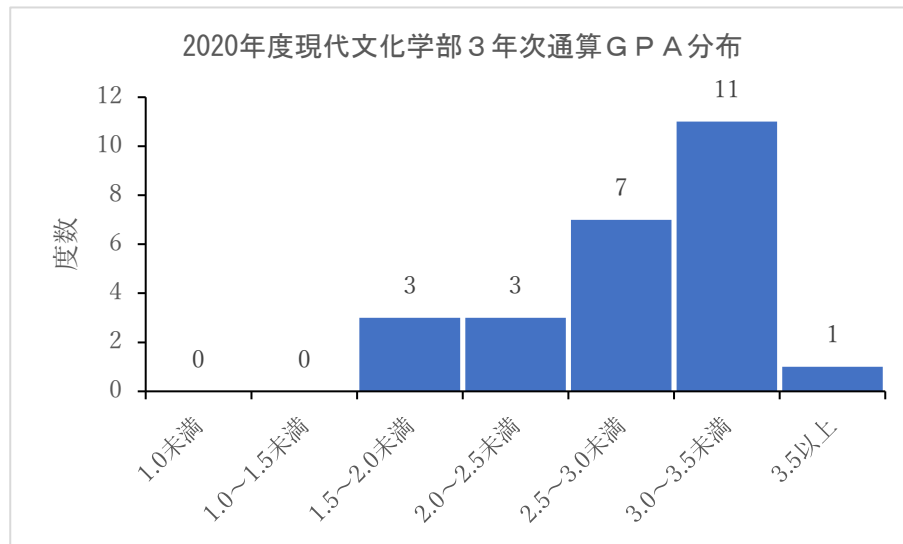

2020年度学部学科別通算 GPA 分布（現代文化学部）

2020年度学部別通算 GPA 分布（看護学部）